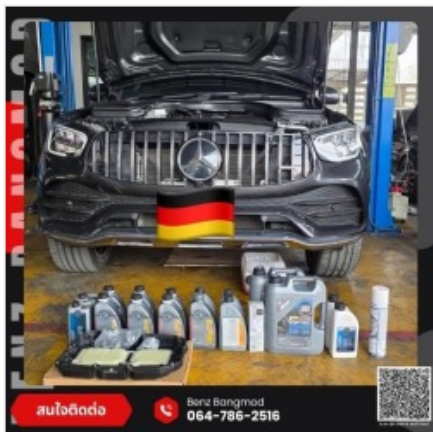

คู่มือรถเบนซ์ ไกล์ฉั้น

ตราสินค้า: บริษัท เบนซ์ บางมด จำกัด

คำค้นหา: คู่มือรถเบนซ์ ไกล์ฉั้น **หมวดหมู่:** คู่มือรถยนต์

รายละเอียดสินค้า

รายละเอียด

คู่มือรถเบนซ์ ไกล์ฉั้น คู่มือรถเบนซ์ คู่มือรถเบนซ์บางมด พระราม2 Benz รับซ่อมเบนซ์ ซ่อม เซ็ค ระบบไฟ ช่วงล่าง โปรแกรมนอนไลน์ อุปกรณ์เสริมของรถเบนซ์ทุกรุ่น ยังมีบริการขายอะไหล่เบนซ์ทุกประเภท ดูแลโดยทีมช่างเฉพา...

[ดูรายละเอียด](#)

Digital & Media Solutions

Powered By Thailand YellowPages © 2026 คู่มือรถเบนซ์ บางมด พระราม2